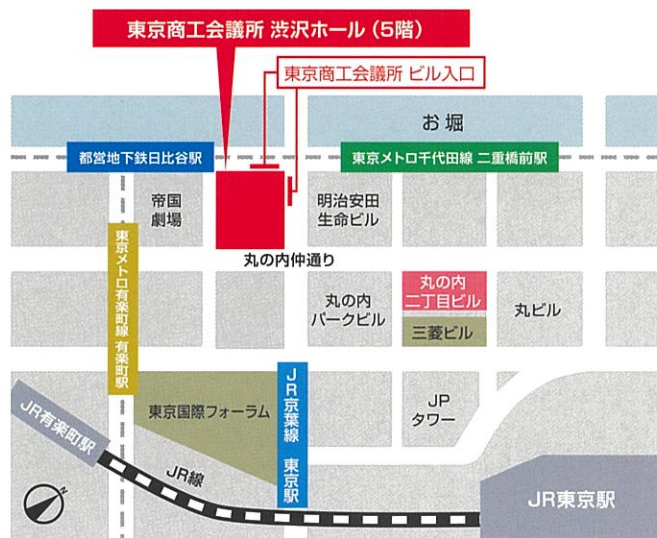

会場

東京商工会議所5階 渋沢ホール
ハイブリッド形式(会場参加/オンライン参加)

日時

2023年7月18日(火)
17:30~19:00

参加費

参加無料、事前申込・先着順

申込

渋沢栄一記念財団ウェブサイトより
お申込みください。

<https://www.shibusawa.or.jp>

地下鉄

東京メトロ千代田線「二重橋前(丸の内)」駅直結(B5出口)
東京メトロ日比谷線・千代田線「日比谷」駅直結(B5出口)
都営三田線「日比谷」駅直結(B5出口)

JR

JR「有楽町」駅 国際フォーラム口より徒歩5分
JR「東京」駅 丸の内南口より徒歩10分
※ビル直結の地下通路をご利用いただけます。

公益財団法人
渋沢栄一記念財団
Shibusawa Eiichi Memorial Foundation